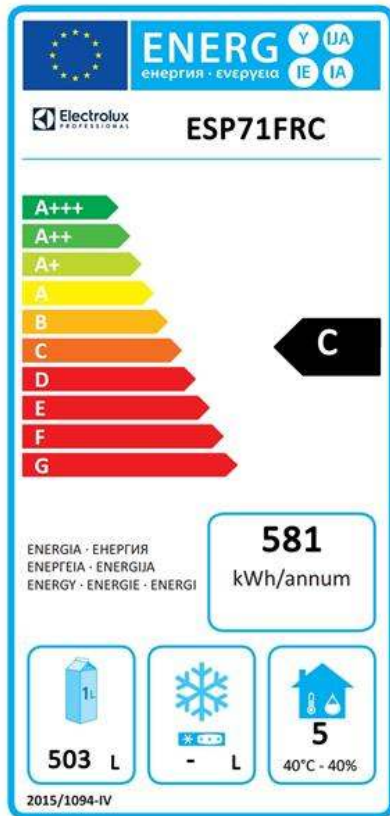

ecostore Premium
Kylskåp Ecostore Premium (digital display) 1 dörr 670 liter, köldmedium: R290. -2/+10°C. AISI 304.

Produkt # _____

Modell # _____

Namn # _____

SIS # _____

AIA # _____

727310 (ESP71FRC)

Kylskåp Ecostore Premium (digital display) 1 dörr 670 liter, köldmedium: R290. -2/+10°C. AISI 304

C

Energikonsumtion/ Energianvändning under 24 timmar (E24h):

581kWh/year - 2kWh/24h

Klimatklass:

Heavy Duty (cl.5)

Energieffektivitetsindex:

40,47

Ljudnivå:

54.2 dBA

Köldmedium typ:

R290

GWP Index:

3

Kyleffekt:

322 W

Köldmedia mängd:

80 g

EU's obligatoriska energimärkning fr.o.m 1 Juli 2016

Den europeiska energimärkningen för professionella kylskåp och frysskåp baseras på krav som fastställer minimikrav för energiprestanda för professionella kylskåp som säljs inom EU. Dessa krav är utformade för att driva energieffektivitet och ett miljövänligt tillvägagångssätt hos professionella brukare. Energimärkningen för professionella kyl-/frysskåp och kyl-/frysbankar som säljs över hela Europa är obligatorisk.