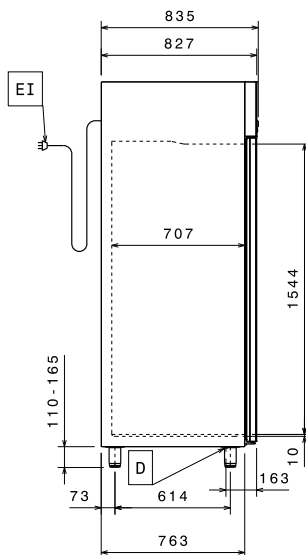

Sida

EI = Elektrisk anslutning