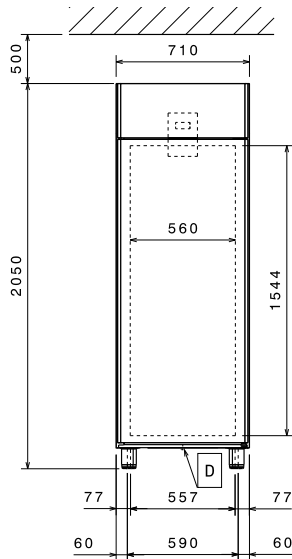

Front

Sida

EI = Elektrisk anslutning

Topp

Elektricitet

Spänning:

727310 (ESP71FRC)	220-240 V/1 ph/50 Hz
727311 (ESP71FRLC)	220-240 V/1 ph/50 Hz

Effekt, max:

0.22 kW

Kapacitet

Antal och storlek av galler (ingår):

4 - GN 2/1

Viktig information

Bruttokapacitet

670 liter

Nettovolym:

503 liter

Gångjärn:

727310 (ESP71FRC)	Höger sida
727311 (ESP71FRLC)	vänster

Ytermått, bredd

710 mm

Ytermått, djup

835 mm

Ytermått, djup med dörrar öppna:

1480 mm

Ytermått, höjd

2050 mm

Antal och typ av dörrar:

1 heldörr

Material utvändigt:

304 AISI

Material invändigt:

304 AISI

Antal positioner och delning:

44; 30 mm

Kyldata

Kontroll typ:

digital

Kompressor effekt:

1/4 hp

Kyleffekt vid förångningstemperatur:

-10 °C

Temperaturinställning min.:

-2 °C

Temperaturinställning max.:

10 °C

Driftsätt

ventilerat

Produktinformation (EU förordning 2015/1094)

Skåptyp:

Högt kylskåp

Certifieringar ISO

ISO Standards:

ISO 9001; ISO 14001; ISO 45001; ISO 50001

Hållbarhetsdata

Energiklass:

C

Energikonsumtion/ Energianvändning under 24 timmar (E24h):

581kWh/year - 2kWh/24h

Klimatklass:

Heavy Duty (cl.5)

Energieffektivitetsindex:

40,47

Ljudnivå:

54.2 dBA

Köldmedium typ:

R290

GWP Index:

3

Kyleffekt:

322 W

Köldmedia mängd:

80 g