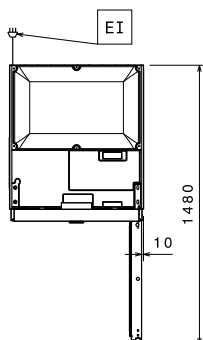

Topp

Elektricitet

Spänning:

727310 (ESP71FRC)	220-240 V/1 ph/50 Hz
727311 (ESP71FRLC)	220-240 V/1 ph/50 Hz

Effekt, max:

0.22 kW

Kapacitet

Antal och storlek av galler (ingår):

4 - GN 2/1

Viktig information

Bruttokapacitet

670 liter

Nettovolym:

503 liter

Gångjärn:

727310 (ESP71FRC)	Höger sida
727311 (ESP71FRLC)	vänster

Ytermått, bredd

710 mm

Ytermått, djup

835 mm

Ytermått, djup med dörrar öppna:

1480 mm

Ytermått, höjd

2050 mm

Antal och typ av dörrar:

1 heldörr

Material utvändigt:

304 AISI

Material invändigt:

304 AISI

Antal positioner och delning:

44; 30 mm

Kyldata

Kontroll typ:

digital

Kompressor effekt:

1/4 hp

Kyleffekt vid förångningstemperatur:

-10 °C

Temperaturinställning min.:

-2 °C

Temperaturinställning max.:

10 °C

Driftsätt

ventilerat

Produktinformation (EU förordning 2015/1094)

Skåptyp:

Högt kylskåp

Certifieringar ISO

ISO Standards:

ISO 9001; ISO 14001; ISO 45001; ISO 50001

Hållbarhetsdata

Energiklass:

C

Energikonsumtion/ Energianvändning under 24 timmar (E24h):

581kWh/year - 2kWh/24h

Klimatklass:

Heavy Duty (cl.5)

Energieffektivitetsindex:

40,47

Ljudnivå:

54.2 dBA

Köldmedium typ:

R290

GWP Index:

3

Kyleffekt:

322 W

Köldmedia mängd:

80 g